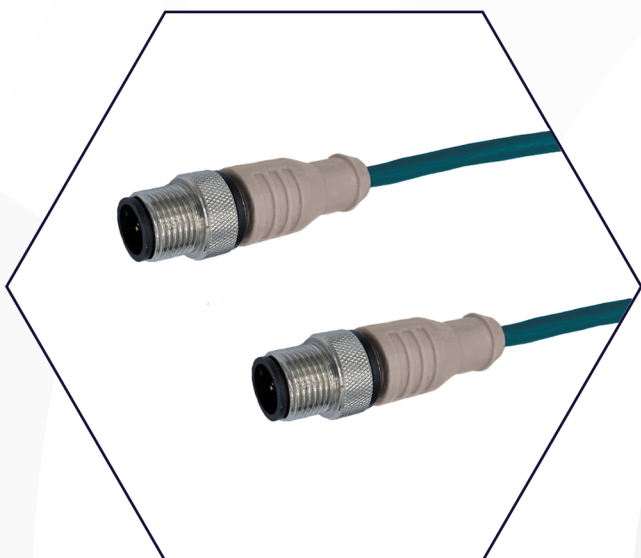

Aktuelles aus dem Hause Vornheder

Patchkabel

Ausführungen CAT 5e und 6A
verschiedene Längen und Farben
ab Lager* in folgenden Ausführungen:

- Standard feste Verlegung
- Schleppkettenfähig
- UL-Approbiert

Anschlußfertige Busleitungen

EtherNet, ProfiBus, ProfiNet, EtherCat etc.
oder nach Kundenspezifikation mit M12/M8 und
RJ24 fertigen wir für Sie kurzfristig an.*

Kontaktieren Sie uns unter

Technik Team Vornheder GmbH