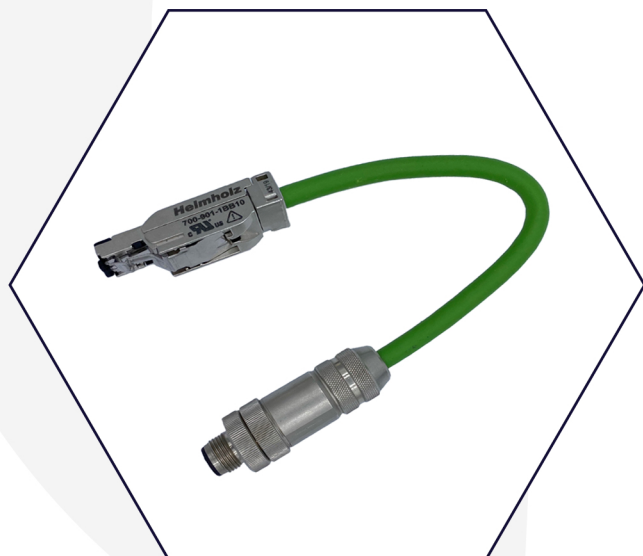

Aktuelles aus dem Hause Vornheder

Patchkabel

Ausführungen CAT 5e und 6A
verschiedene Längen und Farben
ab Lager* in folgenden Ausführungen:

- Standard feste Verlegung
- Schleppkettenfähig
- UL-Approbiert

Anschlußfertige Busleitungen

EtherNet, ProfiBus, ProfiNet, EtherCat etc.
oder nach Kundenspezifikation mit M12/M8 und
RJ24 fertigen wir für Sie kurzfristig an.*

Kontaktieren Sie uns unter

Technik Team Vornheder GmbH